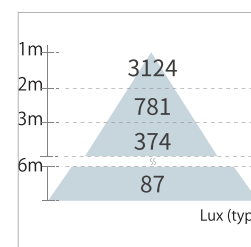

產品安裝型式圖 Mounting Dimensions

技術細節與產品編號 Technical Specification and Material Code

瓦數	電壓	流明	發光角度
80W	100-240V	12000Lm	X-150° Y-90°
色溫	演色性	效率	重量
3000K	Ra ≥ 70	150Lm/W	8.5Kg

安裝型式 Mounting Type	型號編碼 Model Code	統購料號 Material Code
立柱式	RW080WG30-XXR	LAMEDM16

瓦數	電壓	流明	發光角度
80W	100-240V	12800Lm	X-150° Y-90°
色溫	演色性	效率	重量
5000K	Ra ≥ 70	160Lm/W	8.5Kg

安裝型式 Mounting Type	型號編碼 Model Code	統購料號 Material Code
立柱式	RW080WG50-XXR	LAMEDM18

技術細節與產品編號 Technical Specification and Material Code

瓦數	電壓	流明	發光角度
100W	100-240V	15000Lm	X-150° Y-90°
色溫	演色性	效率	重量
3000K	Ra ≥ 70	150Lm/W	8.5Kg

安裝型式 Mounting Type	型號編碼 Model Code	統購料號 Material Code
立柱式	RW100WG30-XXR	LAMEDM29

瓦數	電壓	流明	發光角度
100W	100-240V	16000Lm	X-150° Y-90°
色溫	演色性	效率	重量
5000K	Ra ≥ 70	160Lm/W	8.5Kg

瓦數	電壓	流明	發光角度
120W	100-240V	19200Lm	X-150° Y-70°
色溫	演色性	效率	重量
5000K	Ra ≥ 70	160Lm/W	8.5Kg

安裝型式 Mounting Type	型號編碼 Model Code	統購料號 Material Code
立柱式	RW120WG50-XXR	LAMEDM21

瓦數	電壓	流明	發光角度
140W	100-240V	21000Lm	X-150° Y-90°
色溫	演色性	效率	重量
3000K	Ra ≥ 70	150Lm/W	8.5Kg