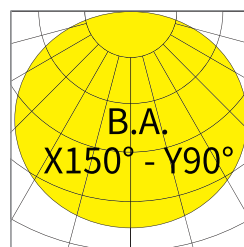

產品安裝型式圖 Mounting Dimensions

技術細節與產品編號 Technical Specification and Material Code

瓦數	電壓	流明	發光角度
80W	100-240V	12000Lm	X-150° Y-90°
色溫	演色性	效率	重量
3000K	Ra ≥ 70	150Lm/W	8.5Kg

安裝型式 Mounting Type	型號編碼 Model Code	統購料號 Material Code
立柱式	RW080WG30-XXR	LAMEDM16

瓦數	電壓	流明	發光角度
80W	100-240V	12800Lm	X-150° Y-90°
色溫	演色性	效率	重量
5000K	Ra ≥ 70	160Lm/W	8.5Kg

安裝型式 Mounting Type	型號編碼 Model Code	統購料號 Material Code
立柱式	RW080WG50-XXR	LAMEDM18

技術細節與產品編號 Technical Specification and Material Code

瓦數	電壓	流明	發光角度
100W	100-240V	15000Lm	X-150° Y-90°
色溫	演色性	效率	重量
3000K	Ra ≥ 70	150Lm/W	8.5Kg

安裝型式 Mounting Type	型號編碼 Model Code	統購料號 Material Code
立柱式	RW100WG30-XXR	LAMEDM29

瓦數	電壓	流明	發光角度
100W	100-240V	16000Lm	X-150° Y-90°
色溫	演色性	效率	重量
5000K	Ra ≥ 70	160Lm/W	8.5Kg

瓦數	電壓	流明	發光角度
120W	100-240V	19200Lm	X-150° Y-70°
色溫	演色性	效率	重量
5000K	Ra ≥ 70	160Lm/W	8.5Kg

安裝型式 Mounting Type	型號編碼 Model Code	統購料號 Material Code
立柱式	RW120WG50-XXR	LAMEDM21

瓦數	電壓	流明	發光角度
140W	100-240V	21000Lm	X-150° Y-90°
色溫	演色性	效率	重量
3000K	Ra ≥ 70	150Lm/W	8.5Kg