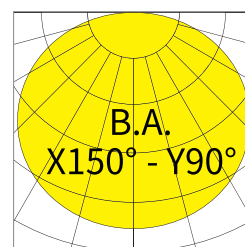

重量 Weight: 8.5Kg

光學規格 Optical

流明值 Lumen: 11,600-22,400Lm

色溫 CCT: 3000K, 5000K

演色性 CRI: Ra ≥ 80, R_a ≥ 70

發光角度 Beam Angle:

Short type II

X-150° Y-70°

產品安裝型式圖 Mounting Dimensions

技術細節與產品編號 Technical Specification and Material Code

瓦數	電壓	流明	發光角度
80W	100-240V	12000Lm	X-150° Y-90°
色溫	演色性	效率	重量
3000K	Ra ≥ 70	150Lm/W	8.5Kg

安裝型式 Mounting Type	型號編碼 Model Code	統購料號 Material Code
立柱式	RW080WG30-XXR	LAMEDM16

瓦數	電壓	流明	發光角度
80W	100-240V	12800Lm	X-150° Y-90°
色溫	演色性	效率	重量
5000K	Ra ≥ 70	160Lm/W	8.5Kg

安裝型式 Mounting Type	型號編碼 Model Code	統購料號 Material Code
立柱式	RW080WG50-XXR	LAMEDM18

技術細節與產品編號 Technical Specification and Material Code