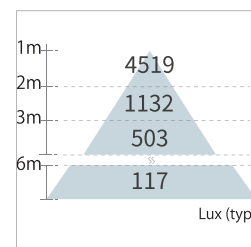

瓦數	電壓	流明	發光角度
80W	100-240V	12800Lm	X-150° Y-90°
色溫	演色性	效率	重量
5000K	Ra ≥ 70	160Lm/W	8.5Kg

安裝型式 Mounting Type	型號編碼 Model Code	統購料號 Material Code
立柱式	RW080WG50-XXR	LAMEDM18

技術細節與產品編號 Technical Specification and Material Code

瓦數	電壓	流明	發光角度
100W	100-240V	15000Lm	X-150° Y-90°
色溫	演色性	效率	重量
3000K	Ra ≥ 70	150Lm/W	8.5Kg

安裝型式 Mounting Type	型號編碼 Model Code	統購料號 Material Code
立柱式	RW100WG30-XXR	LAMEDM29

瓦數	電壓	流明	發光角度
100W	100-240V	16000Lm	X-150° Y-90°
色溫	演色性	效率	重量
5000K	Ra ≥ 70	160Lm/W	8.5Kg

安裝型式 Mounting Type	型號編碼 Model Code	統購料號 Material Code
立柱式	RW100WG50-XXR	LAMEDM19

瓦數	電壓	流明	發光角度
120W	100-240V	18000Lm	X-150° Y-90°
色溫	演色性	效率	重量
3000K	Ra ≥ 70	150Lm/W	8.5Kg

安裝型式 Mounting Type	型號編碼 Model Code	統購料號 Material Code
立柱式	RW120WG30-XXR	LAMEDM80

瓦數	電壓	流明	發光角度
120W	100-240V	19200Lm	X-150° Y-70°
色溫	演色性	效率	重量
5000K	Ra ≥ 70	160Lm/W	8.5Kg

安裝型式 Mounting Type	型號編碼 Model Code	統購料號 Material Code
立柱式	RW120WG50-XXR	LAMEDM21

瓦數	電壓	流明	發光角度
140W	100-240V	21000Lm	X-150° Y-90°
色溫	演色性	效率	重量
3000K	Ra ≥ 70	150Lm/W	8.5Kg