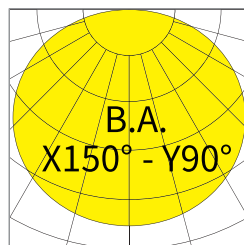

重量 Weight: 8.5Kg

光學規格 Optical

流明值 Lumen: 11,600-22,400Lm

色溫 CCT: 3000K, 5000K

演色性 CRI: Ra ≥ 80, R_a ≥ 70

發光角度 Beam Angle:

Short type II

X-150° Y-70°

產品安裝型式圖 Mounting Dimensions

技術細節與產品編號 Technical Specification and Material Code

瓦數	電壓	流明	發光角度
80W	100-240V	12000Lm	X-150° Y-90°
色溫	演色性	效率	重量
3000K	Ra ≥ 70	150Lm/W	8.5Kg

安裝型式 Mounting Type	型號編碼 Model Code	統購料號 Material Code
立柱式	RW080WG30-XXR	LAMEDM16

瓦數	電壓	流明	發光角度
80W	100-240V	12800Lm	X-150° Y-90°
色溫	演色性	效率	重量
5000K	Ra ≥ 70	160Lm/W	8.5Kg

安裝型式 Mounting Type	型號編碼 Model Code	統購料號 Material Code
立柱式	RW080WG50-XXR	LAMEDM18

技術細節與產品編號 Technical Specification and Material Code

瓦數	電壓	流明	發光角度
100W	100-240V	15000Lm	X-150° Y-90°
色溫	演色性	效率	重量
3000K	Ra ≥ 70	150Lm/W	8.5Kg

安裝型式 Mounting Type	型號編碼 Model Code	統購料號 Material Code
立柱式	RW100WG30-XXR	LAMEDM29

瓦數	電壓	流明	發光角度
100W	100-240V	16000Lm	X-150° Y-90°
色溫	演色性	效率	重量
5000K	Ra ≥ 70	160Lm/W	8.5Kg