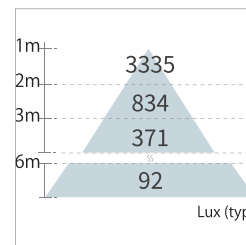

產品安裝型式圖 Mounting Dimensions

技術細節與產品編號 Technical Specification and Material Code

瓦數	電壓	流明	發光角度
80W	100-240V	12000Lm	X-150° Y-90°
色溫	演色性	效率	重量
3000K	Ra ≥ 70	150Lm/W	8.5Kg

安裝型式 Mounting Type	型號編碼 Model Code	統購料號 Material Code
立柱式	RW080WG30-XXR	LAMEDM16

瓦數	電壓	流明	發光角度
80W	100-240V	12800Lm	X-150° Y-90°
色溫	演色性	效率	重量
5000K	Ra ≥ 70	160Lm/W	8.5Kg

安裝型式 Mounting Type	型號編碼 Model Code	統購料號 Material Code
立柱式	RW080WG50-XXR	LAMEDM18

技術細節與產品編號 Technical Specification and Material Code

瓦數	電壓	流明	發光角度
100W	100-240V	15000Lm	X-150° Y-90°
色溫	演色性	效率	重量
3000K	Ra ≥ 70	150Lm/W	8.5Kg

安裝型式 Mounting Type	型號編碼 Model Code	統購料號 Material Code
立柱式	RW100WG30-XXR	LAMEDM29

瓦數	電壓	流明	發光角度
100W	100-240V	16000Lm	X-150° Y-90°
色溫	演色性	效率	重量
5000K	Ra ≥ 70	160Lm/W	8.5Kg

瓦數	電壓	流明	發光角度
120W	100-240V	19200Lm	X-150° Y-70°
色溫	演色性	效率	重量
5000K	Ra ≥ 70	160Lm/W	8.5Kg

安裝型式 Mounting Type	型號編碼 Model Code	統購料號 Material Code
立柱式	RW120WG50-XXR	LAMEDM21

瓦數	電壓	流明	發光角度
140W	100-240V	21000Lm	X-150° Y-90°
色溫	演色性	效率	重量
3000K	Ra ≥ 70	150Lm/W	8.5Kg