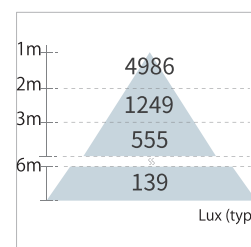

安裝型式 Mounting Type	型號編碼 Model Code	統購料號 Material Code
立柱式	RW140WG50-XXR	LAMEDM21