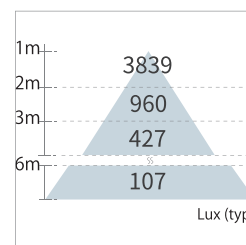

安裝型式 Mounting Type	型號編碼 Model Code	統購料號 Material Code
立柱式	RW120WG30-XXR	LAMEDM80