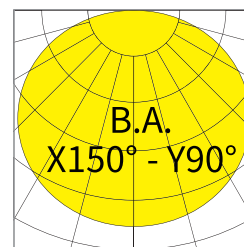

安裝型式 Mounting Type	型號編碼 Model Code	統購料號 Material Code
立柱式	RW140WG50-XXR	LAMEDM21