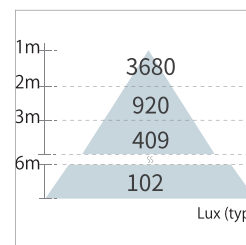

產品安裝型式圖 Mounting Dimensions

技術細節與產品編號 Technical Specification and Material Code

瓦數	電壓	流明	發光角度
80W	100-240V	12000Lm	X-150° Y-90°
色溫	演色性	效率	重量
3000K	Ra ≥ 70	150Lm/W	8.5Kg

安裝型式 Mounting Type	型號編碼 Model Code	統購料號 Material Code
立柱式	RW080WG30-XXR	LAMEDM16

瓦數	電壓	流明	發光角度
80W	100-240V	12800Lm	X-150° Y-90°
色溫	演色性	效率	重量
5000K	Ra ≥ 70	160Lm/W	8.5Kg

安裝型式 Mounting Type	型號編碼 Model Code	統購料號 Material Code
立柱式	RW080WG50-XXR	LAMEDM18

技術細節與產品編號 Technical Specification and Material Code

瓦數	電壓	流明	發光角度
100W	100-240V	15000Lm	X-150° Y-90°
色溫	演色性	效率	重量
3000K	Ra ≥ 70	150Lm/W	8.5Kg

安裝型式 Mounting Type	型號編碼 Model Code	統購料號 Material Code
立柱式	RW100WG30-XXR	LAMEDM29

瓦數	電壓	流明	發光角度
100W	100-240V	16000Lm	X-150° Y-90°
色溫	演色性	效率	重量
5000K	Ra ≥ 70	160Lm/W	8.5Kg

瓦數	電壓	流明	發光角度
120W	100-240V	19200Lm	X-150° Y-70°
色溫	演色性	效率	重量
5000K	Ra ≥ 70	160Lm/W	8.5Kg

安裝型式 Mounting Type	型號編碼 Model Code	統購料號 Material Code
立柱式	RW120WG50-XXR	LAMEDM21

瓦數	電壓	流明	發光角度
140W	100-240V	21000Lm	X-150° Y-90°
色溫	演色性	效率	重量
3000K	Ra ≥ 70	150Lm/W	8.5Kg