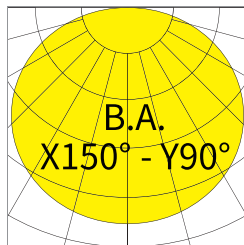

重量 Weight: 8.5Kg

光學規格 Optical

流明值 Lumen: 11,600-22,400Lm

色溫 CCT: 3000K, 5000K

演色性 CRI: Ra ≥ 80, R_a ≥ 70

發光角度 Beam Angle:

Short type II

X-150° Y-70°

產品安裝型式圖 Mounting Dimensions

技術細節與產品編號 Technical Specification and Material Code

瓦數	電壓	流明	發光角度
80W	100-240V	12000Lm	X-150° Y-90°
色溫	演色性	效率	重量
3000K	Ra ≥ 70	150Lm/W	8.5Kg

安裝型式 Mounting Type	型號編碼 Model Code	統購料號 Material Code
立柱式	RW080WG30-XXR	LAMEDM16

瓦數	電壓	流明	發光角度
80W	100-240V	12800Lm	X-150° Y-90°
色溫	演色性	效率	重量
5000K	Ra ≥ 70	160Lm/W	8.5Kg

安裝型式 Mounting Type	型號編碼 Model Code	統購料號 Material Code
立柱式	RW080WG50-XXR	LAMEDM18

技術細節與產品編號 Technical Specification and Material Code

瓦數	電壓	流明	發光角度
100W	100-240V	15000Lm	X-150° Y-90°
色溫	演色性	效率	重量
3000K	Ra ≥ 70	150Lm/W	8.5Kg

安裝型式 Mounting Type	型號編碼 Model Code	統購料號 Material Code
立柱式	RW100WG30-XXR	LAMEDM29

瓦數	電壓	流明	發光角度
100W	100-240V	16000Lm	X-150° Y-90°
色溫	演色性	效率	重量
5000K	Ra ≥ 70	160Lm/W	8.5Kg