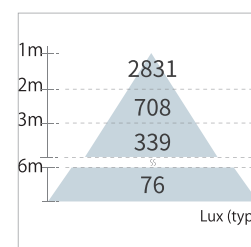

重量 Weight: 8.5Kg

光學規格 Optical

流明值 Lumen: 11,600-22,400Lm

色溫 CCT: 3000K, 5000K

演色性 CRI: Ra ≥ 80, R_a ≥ 70

發光角度 Beam Angle:

Short type II

X-150° Y-70°

產品安裝型式圖 Mounting Dimensions

技術細節與產品編號 Technical Specification and Material Code

瓦數	電壓	流明	發光角度
80W	100-240V	12000Lm	X-150° Y-90°
色溫	演色性	效率	重量
3000K	Ra ≥ 70	150Lm/W	8.5Kg

安裝型式 Mounting Type	型號編碼 Model Code	統購料號 Material Code
立柱式	RW080WG30-XXR	LAMEDM16

瓦數	電壓	流明	發光角度
80W	100-240V	12800Lm	X-150° Y-90°
色溫	演色性	效率	重量
5000K	Ra ≥ 70	160Lm/W	8.5Kg

安裝型式 Mounting Type	型號編碼 Model Code	統購料號 Material Code
立柱式	RW080WG50-XXR	LAMEDM18

技術細節與產品編號 Technical Specification and Material Code

瓦數	電壓	流明	發光角度
120W	100-240V	19200Lm	X-150° Y-70°
色溫	演色性	效率	重量
5000K	Ra ≥ 70	160Lm/W	8.5Kg

安裝型式 Mounting Type	型號編碼 Model Code	統購料號 Material Code
立柱式	RW120WG50-XXR	LAMEDM21

瓦數	電壓	流明	發光角度
140W	100-240V	21000Lm	X-150° Y-90°
色溫	演色性	效率	重量
3000K	Ra ≥ 70	150Lm/W	8.5Kg