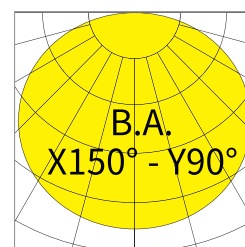

重量 Weight: 8.5Kg

光學規格 Optical

流明值 Lumen: 11,600-22,400Lm

色溫 CCT: 3000K, 5000K

演色性 CRI: Ra ≥ 80, R_a ≥ 70

發光角度 Beam Angle:

Short type II

X-150° Y-70°

產品安裝型式圖 Mounting Dimensions

技術細節與產品編號 Technical Specification and Material Code

瓦數	電壓	流明	發光角度
80W	100-240V	12000Lm	X-150° Y-90°
色溫	演色性	效率	重量
3000K	Ra ≥ 70	150Lm/W	8.5Kg

安裝型式 Mounting Type	型號編碼 Model Code	統購料號 Material Code
立柱式	RW080WG30-XXR	LAMEDM16

瓦數	電壓	流明	發光角度
80W	100-240V	12800Lm	X-150° Y-90°
色溫	演色性	效率	重量
5000K	Ra ≥ 70	160Lm/W	8.5Kg

安裝型式 Mounting Type	型號編碼 Model Code	統購料號 Material Code
立柱式	RW080WG50-XXR	LAMEDM18

技術細節與產品編號 Technical Specification and Material Code