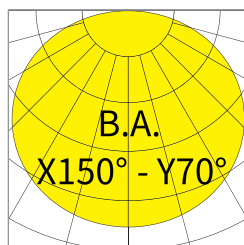

產品安裝型式圖 Mounting Dimensions

技術細節與產品編號 Technical Specification and Material Code

瓦數	電壓	流明	發光角度
80W	100-240V	12000Lm	X-150° Y-90°
色溫	演色性	效率	重量
3000K	Ra ≥ 70	150Lm/W	8.5Kg

安裝型式 Mounting Type	型號編碼 Model Code	統購料號 Material Code
立柱式	RW080WG30-XXR	LAMEDM16

瓦數	電壓	流明	發光角度
80W	100-240V	12800Lm	X-150° Y-90°
色溫	演色性	效率	重量
5000K	Ra ≥ 70	160Lm/W	8.5Kg

安裝型式 Mounting Type	型號編碼 Model Code	統購料號 Material Code
立柱式	RW080WG50-XXR	LAMEDM18

技術細節與產品編號 Technical Specification and Material Code

瓦數	電壓	流明	發光角度
100W	100-240V	15000Lm	X-150° Y-90°
色溫	演色性	效率	重量
3000K	Ra ≥ 70	150Lm/W	8.5Kg

安裝型式 Mounting Type	型號編碼 Model Code	統購料號 Material Code
立柱式	RW100WG30-XXR	LAMEDM29

瓦數	電壓	流明	發光角度
100W	100-240V	16000Lm	X-150° Y-90°
色溫	演色性	效率	重量
5000K	Ra ≥ 70	160Lm/W	8.5Kg

瓦數	電壓	流明	發光角度
120W	100-240V	19200Lm	X-150° Y-70°
色溫	演色性	效率	重量
5000K	Ra ≥ 70	160Lm/W	8.5Kg

安裝型式 Mounting Type	型號編碼 Model Code	統購料號 Material Code
立柱式	RW120WG50-XXR	LAMEDM21

瓦數	電壓	流明	發光角度
140W	100-240V	21000Lm	X-150° Y-90°
色溫	演色性	效率	重量
3000K	Ra ≥ 70	150Lm/W	8.5Kg