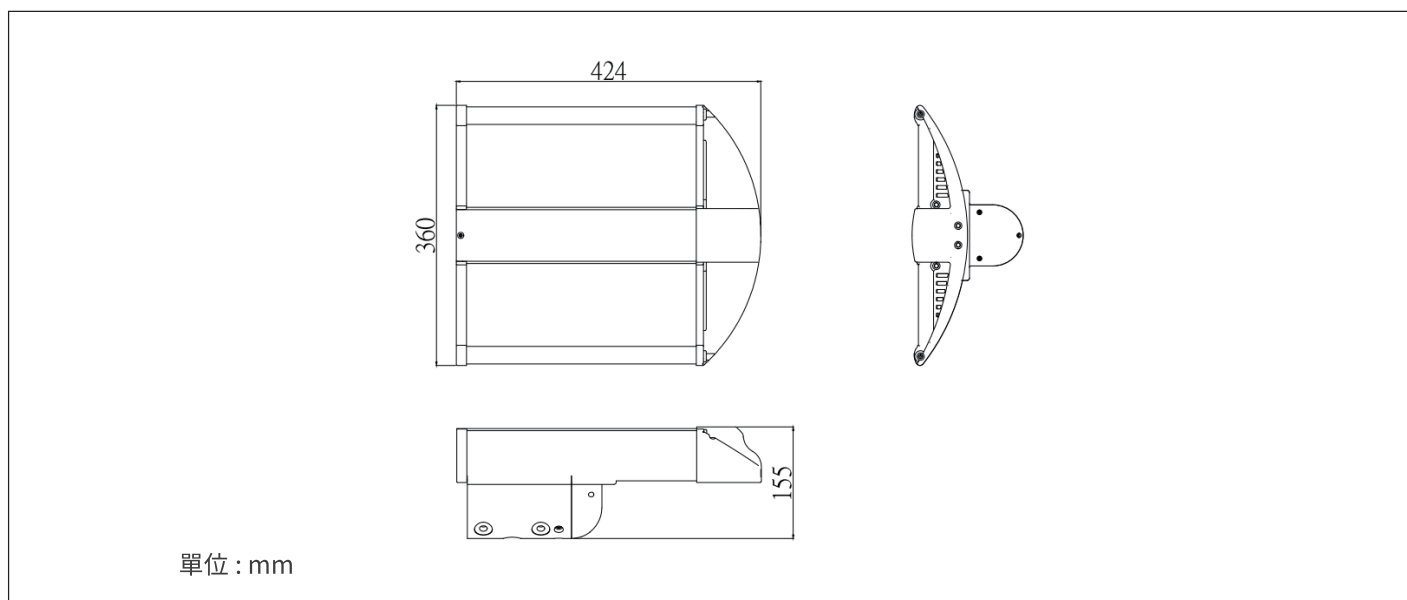

產品安裝型式圖 Mounting Dimensions

技術細節與產品編號 Technical Specification and Material Code

瓦數	電壓	流明	發光角度
80W	100-240V	12000Lm	X-150° Y-90°
色溫	演色性	效率	重量
3000K	Ra ≥ 70	150Lm/W	8.5Kg

安裝型式 Mounting Type	型號編碼 Model Code	統購料號 Material Code
立柱式	RW080WG30-XXR	LAMEDM16

瓦數	電壓	流明	發光角度
80W	100-240V	12800Lm	X-150° Y-90°
色溫	演色性	效率	重量
5000K	Ra ≥ 70	160Lm/W	8.5Kg

安裝型式 Mounting Type	型號編碼 Model Code	統購料號 Material Code
立柱式	RW080WG50-XXR	LAMEDM18

技術細節與產品編號 Technical Specification and Material Code