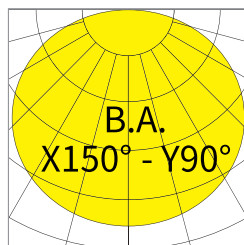

安裝型式 Mounting Type	型號編碼 Model Code	統購料號 Material Code
立柱式	RW120WG30-XXR	LAMEDM80