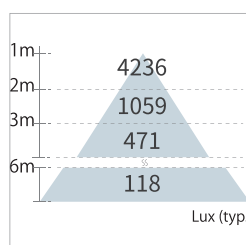

瓦數	電壓	流明	發光角度
80W	100-240V	12800Lm	X-150° Y-90°
色溫	演色性	效率	重量
5000K	Ra ≥ 70	160Lm/W	8.5Kg

安裝型式 Mounting Type	型號編碼 Model Code	統購料號 Material Code
立柱式	RW080WG50-XXR	LAMEDM18

技術細節與產品編號 Technical Specification and Material Code

瓦數	電壓	流明	發光角度
100W	100-240V	15000Lm	X-150° Y-90°
色溫	演色性	效率	重量
3000K	Ra ≥ 70	150Lm/W	8.5Kg

安裝型式 Mounting Type	型號編碼 Model Code	統購料號 Material Code
立柱式	RW100WG30-XXR	LAMEDM29

瓦數	電壓	流明	發光角度
100W	100-240V	16000Lm	X-150° Y-90°
色溫	演色性	效率	重量
5000K	Ra ≥ 70	160Lm/W	8.5Kg

安裝型式 Mounting Type	型號編碼 Model Code	統購料號 Material Code
立柱式	RW100WG50-XXR	LAMEDM19

瓦數	電壓	流明	發光角度
120W	100-240V	18000Lm	X-150° Y-90°
色溫	演色性	效率	重量
3000K	Ra ≥ 70	150Lm/W	8.5Kg

安裝型式 Mounting Type	型號編碼 Model Code	統購料號 Material Code
立柱式	RW120WG30-XXR	LAMEDM80

瓦數	電壓	流明	發光角度
120W	100-240V	19200Lm	X-150° Y-70°
色溫	演色性	效率	重量
5000K	Ra ≥ 70	160Lm/W	8.5Kg

安裝型式 Mounting Type	型號編碼 Model Code	統購料號 Material Code
立柱式	RW120WG50-XXR	LAMEDM21

瓦數	電壓	流明	發光角度
140W	100-240V	21000Lm	X-150° Y-90°
色溫	演色性	效率	重量
3000K	Ra ≥ 70	150Lm/W	8.5Kg