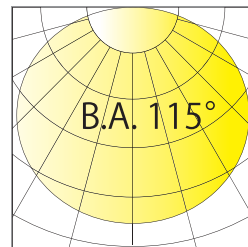

演色性 CRI: -

發光角度 Beam Angle: X-Y-115°

電學規格 Electrical

電壓 Voltage: AC 220V

瓦數 Watt: 10/20W

功率因數 Power Factor: >0.9

頻率 Frequency: 50/60 Hz

型號編碼規則 Model Number Code Rule

D

色溫 CTT

綠色

GN

產品安裝型式圖 Mounting Dimensions

技術細節與產品編號 Technical specification and Material Code

瓦數	電壓	流明	發光角度
10W	220V	550Lm	X-Y-115°
色溫	演色性	效率	重量
綠色	-	55Lm/W	8Kg

安裝型式 Mounting Type	型號編碼 Model Code	統購料號 Material Code
立柱 25 度	EW0101DGN-S25(JYC)	LAMSAK83
立柱 90 度	EW0101DGN-S90(JYD)	LAMSAK84
壁 (吊) 掛兩用	EW0102DGN(JYE)	LAMSAK85
吊管型	EW0103DGN(JZC)	LAMSAL27
吸頂型	EW0100DGN-C90(JYB)	LAMSAK82