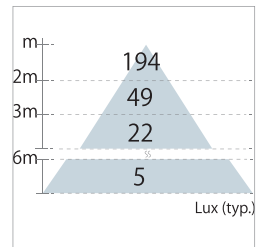

演色性 CRI: -

發光角度 Beam Angle: X-Y-115°

電學規格 Electrical

電壓 Voltage: AC 220V

瓦數 Watt: 10/20W

功率因數 Power Factor: >0.9

頻率 Frequency: 50/60 Hz

型號編碼規則 Model Number Code Rule

D

色溫 CTT

綠色

GN

產品安裝型式圖 Mounting Dimensions

技術細節與產品編號 Technical specification and Material Code

瓦數	電壓	流明	發光角度
10W	220V	550Lm	X-Y-115°
色溫	演色性	效率	重量
綠色	-	55Lm/W	8Kg

安裝型式 Mounting Type	型號編碼 Model Code	統購料號 Material Code
立柱 25 度	EW0101DGN-S25(JYC)	LAMSAK83
立柱 90 度	EW0101DGN-S90(JYD)	LAMSAK84
壁 (吊) 掛兩用	EW0102DGN(JYE)	LAMSAK85
吊管型	EW0103DGN(JZC)	LAMSAL27
吸頂型	EW0100DGN-C90(JYB)	LAMSAK82

瓦數	電壓	流明	發光角度
20W	220V	850Lm	X-Y-115°
色溫	演色性	效率	重量
綠色	-	42Lm/W	8Kg

安裝型式 Mounting Type	型號編碼 Model Code	統購料號 Material Code
立柱 25 度	EW0201DGN-S25(JXX)	LAMSAK79
立柱 90 度	EW0201DGN-S90(JXY)	LAMSAK80
壁 (吊) 掛兩用	EW0202DGN(JYA)	LAMSAK81
吊管型	EW0203DGN(JZB)	LAMSAL29
吸頂型	EW020DGN(JL4)	LAMSAF95