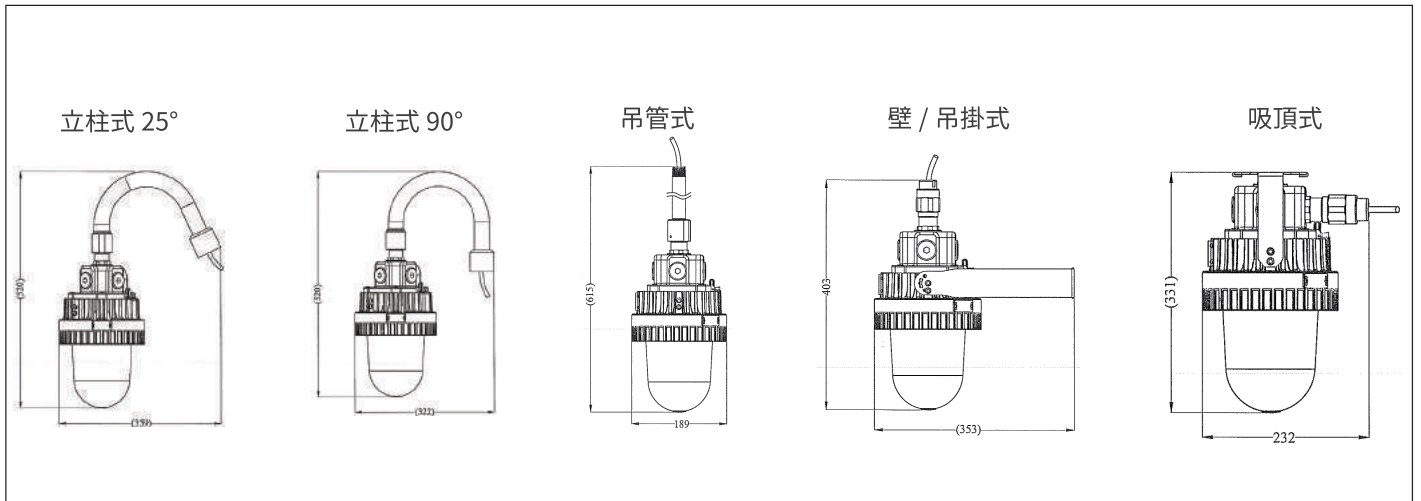

壁掛 / 吊掛兩用

2

吊管式

3

吸頂式

4

電壓 Voltage

AC 220V

D

色溫 CTT

綠色

GN

產品安裝型式圖 Mounting Dimensions

技術細節與產品編號 Technical specification and Material Code

瓦數	電壓	流明	發光角度
10W	220V	550Lm	X-Y-115°
色溫	演色性	效率	重量
綠色	-	55Lm/W	8Kg

安裝型式 Mounting Type	型號編碼 Model Code	統購料號 Material Code
立柱 25 度	EW0101DGN-S25(JYC)	LAMSAK83
立柱 90 度	EW0101DGN-S90(JYD)	LAMSAK84
壁 (吊) 掛兩用	EW0102DGN(JYE)	LAMSAK85
吊管型	EW0103DGN(JZC)	LAMSAL27
吸頂型	EW0100DGN-C90(JYB)	LAMSAK82