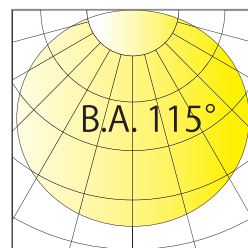

安裝型式 Mounting Type	型號編碼 Model Code	統購料號 Material Code
立柱 25 度	EW0201DGN-S25(JXX)	LAMSAK79
立柱 90 度	EW0201DGN-S90(JXY)	LAMSAK80
壁 (吊) 掛兩用	EW0202DGN(JYA)	LAMSAK81
吊管型	EW0203DGN(JZB)	LAMSAL29
吸頂型	EW020DGN(JL4)	LAMSAF95