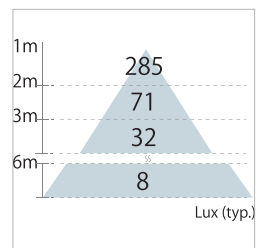

D

色溫 CTT

綠色

GN

產品安裝型式圖 Mounting Dimensions

技術細節與產品編號 Technical specification and Material Code

瓦數	電壓	流明	發光角度
10W	220V	550Lm	X-Y-115°
色溫	演色性	效率	重量
綠色	-	55Lm/W	8Kg

安裝型式 Mounting Type	型號編碼 Model Code	統購料號 Material Code
立柱 25 度	EW0101DGN-S25(JYC)	LAMSAK83
立柱 90 度	EW0101DGN-S90(JYD)	LAMSAK84
壁 (吊) 掛兩用	EW0102DGN(JYE)	LAMSAK85
吊管型	EW0103DGN(JZC)	LAMSAL27
吸頂型	EW0100DGN-C90(JYB)	LAMSAK82

瓦數	電壓	流明	發光角度
20W	220V	850Lm	X-Y-115°
色溫	演色性	效率	重量
綠色	-	42Lm/W	8Kg

安裝型式 Mounting Type	型號編碼 Model Code	統購料號 Material Code
立柱 25 度	EW0201DGN-S25(JXX)	LAMSAK79
立柱 90 度	EW0201DGN-S90(JXY)	LAMSAK80
壁 (吊) 掛兩用	EW0202DGN(JYA)	LAMSAK81
吊管型	EW0203DGN(JZB)	LAMSAL29
吸頂型	EW020DGN(JL4)	LAMSAF95