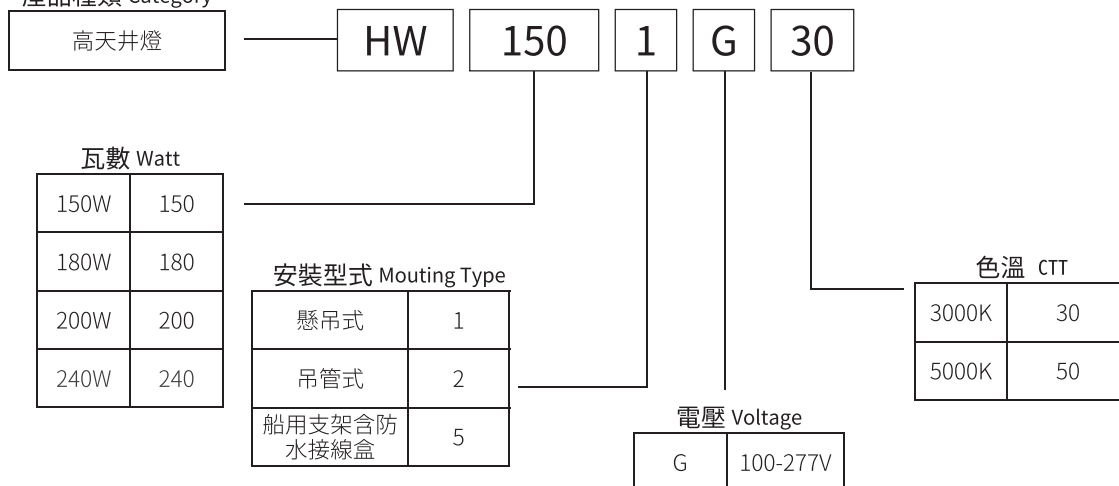

LED G3 系列高光效高天井燈 (150/180/200/240W)

G3 Series High Performance High-Bay Lights (150/180/200/240W)

認證 Certificates

產品基本規格 Basic Specification

<p>應用場所 Application 應用場所 Applicable area: 發光能力與發光效率高，適用於需要大量照明之高天井工廠、廣場、通道等。</p> <p>工作溫度 Operating Temperature: -20°C to 40°C</p>	<p>機構規格 Mechanical 外殼 Housing: 鋁合金 Aluminum Alloy 燈罩鏡片材質 Lens: PC 安裝型式 Setting Types: 懸吊式 Hanging Mount 吊管式 Pendant 船用式 Ship cabin 重量 Weight: 8.5kg/10.5kg</p>
<p>光學規格 Optical 流明值 Lumen: 16500-31200Lm 色溫 CCT: 3000K, 5000K 演色性 CRI: Ra ≥ 80, Ra ≥ 70 發光角度 Beam Angle: X-Y-120° / X-Y-80° / X-Y-60°</p>	<p>電學規格 Electrical 電壓 Voltage: Voltage: AC 100-277V 瓦數 Watt: 150/180/200/240W 功率因數 Power Factor: >0.9 頻率 Frequency: 50/60 Hz</p>

型號編碼規則 Model Number Code Rule

產品種類 Category

Example: 150W G3 系列高光效高天井燈 懸吊式 3000K

產品安裝型式圖 Mounting Dimensions

技術細節與產品編號 Technical Specification and Material Code

瓦數	電壓	流明	發光角度
150W	100-277V	16500Lm	X-Y-120°
色溫	演色性	效率	重量
3000K	Ra ≥ 80	110Lm/W	8.5KG

瓦數	電壓	流明	發光角度
150W	100-277V	16500Lm	X-Y-60°
色溫	演色性	效率	重量
3000K	Ra ≥ 80	110Lm/W	8.5KG

安裝型式 Mounting Type	型號編碼 Model Code	統購料號 Material Code
懸吊式	HW1501G30-060(01L)	LAMED930
吊管式	HW1502G30-060(02P)	LAMED954
船用支架含防水接線盒	HW1505G30-060(04E)	-

瓦數	電壓	流明	發光角度
150W	100-277V	19500Lm	X-Y-80°
色溫	演色性	效率	重量
5000K	Ra ≥ 80	130Lm/W	8.5KG

安裝型式 Mounting Type	型號編碼 Model Code	統購料號 Material Code
懸吊式	HW1501G50-080(00X)	LAMED918
吊管式	HW1502G50-080(02B)	LAMED942
船用支架含防水接線盒	HW1505G50-080(03Q)	-