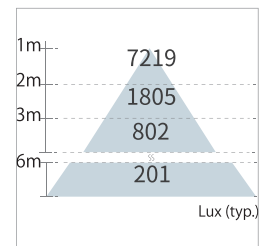

LED G3 系列高光效高天井燈 (150/180/200/240W)

G3 Series High Performance High-Bay Lights (150/180/200/240W)

認證 Certificates

產品基本規格 Basic Specification

<p>應用場所 Application 應用場所 Applicable area: 發光能力與發光效率高，適用於需要大量照明之高天井工廠、廣場、通道等。</p> <p>工作溫度 Operating Temperature: -20°C to 40°C</p>	<p>機構規格 Mechanical 外殼 Housing: 鋁合金 Aluminum Alloy 燈罩鏡片材質 Lens: PC 安裝型式 Setting Types: 懸吊式 Hanging Mount 吊管式 Pendant 船用式 Ship cabin 重量 Weight: 8.5kg/10.5kg</p>
<p>光學規格 Optical 流明值 Lumen: 16500-31200Lm 色溫 CCT: 3000K, 5000K 演色性 CRI: Ra ≥ 80, Ra ≥ 70 發光角度 Beam Angle: X-Y-120° / X-Y-80° / X-Y-60°</p>	<p>電學規格 Electrical 電壓 Voltage: Voltage: AC 100-277V 瓦數 Watt: 150/180/200/240W 功率因數 Power Factor: >0.9 頻率 Frequency: 50/60 Hz</p>

型號編碼規則 Model Number Code Rule

產品種類 Category

Example: 150W G3 系列高光效高天井燈 懸吊式 3000K

產品安裝型式圖 Mounting Dimensions

技術細節與產品編號 Technical Specification and Material Code

瓦數	電壓	流明	發光角度
150W	100-277V	16500Lm	X-Y-120°
色溫	演色性	效率	重量
3000K	Ra ≥ 80	110Lm/W	8.5KG

安裝型式 Mounting Type	型號編碼 Model Code	統購料號 Material Code
懸吊式	HW1501G30-120(00R)	LAMED914
吊管式	HW1502G30-120(01W)	LAMED938
船用支架含防水接線盒	HW1505G30-120(03L)	-

瓦數	電壓	流明	發光角度
150W	100-277V	16500Lm	X-Y-80°
色溫	演色性	效率	重量
3000K	Ra ≥ 80	110Lm/W	8.5KG