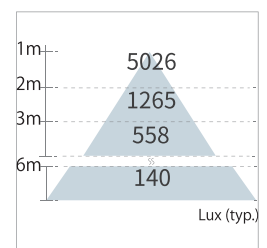

LED G3 系列高光效高天井燈 (150/180/200/240W)

G3 Series High Performance High-Bay Lights (150/180/200/240W)

認證 Certificates

產品基本規格 Basic Specification

<p>應用場所 Application 應用場所 Applicable area: 發光能力與發光效率高，適用於需要大量照明之高天井工廠、廣場、通道等。</p> <p>工作溫度 Operating Temperature: -20°C to 40°C</p>	<p>機構規格 Mechanical 外殼 Housing: 鋁合金 Aluminum Alloy 燈罩鏡片材質 Lens: PC 安裝型式 Setting Types: 懸吊式 Hanging Mount 吊管式 Pendant 船用式 Ship cabin 重量 Weight: 8.5kg/10.5kg</p>
<p>光學規格 Optical 流明值 Lumen: 16500-31200Lm 色溫 CCT: 3000K, 5000K 演色性 CRI: Ra ≥ 80, Ra ≥ 70 發光角度 Beam Angle: X-Y-120° / X-Y-80° / X-Y-60°</p>	<p>電學規格 Electrical 電壓 Voltage: Voltage: AC 100-277V 瓦數 Watt: 150/180/200/240W 功率因數 Power Factor: >0.9 頻率 Frequency: 50/60 Hz</p>

型號編碼規則 Model Number Code Rule

產品種類 Category

Example: 150W G3 系列高光效高天井燈 懸吊式 3000K

產品安裝型式圖 Mounting Dimensions

技術細節與產品編號 Technical Specification and Material Code

瓦數	電壓	流明	發光角度
150W	100-277V	16500Lm	X-Y-120°
色溫	演色性	效率	重量
3000K	Ra ≥ 80	110Lm/W	8.5KG

安裝型式 Mounting Type	型號編碼 Model Code	統購料號 Material Code
懸吊式	HW1501G30-120(00R)	LAMED914
吊管式	HW1502G30-120(01W)	LAMED938
船用支架含防水接線盒	HW1505G30-120(03L)	-

瓦數	電壓	流明	發光角度
150W	100-277V	16500Lm	X-Y-80°
色溫	演色性	效率	重量
3000K	Ra ≥ 80	110Lm/W	8.5KG