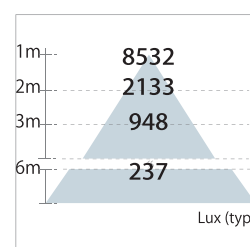

瓦數	電壓	流明	發光角度
150W	100-277V	16500Lm	X-Y-60°
色溫	演色性	效率	重量
3000K	Ra ≥ 80	110Lm/W	8.5KG

安裝型式 Mounting Type	型號編碼 Model Code	統購料號 Material Code
懸吊式	HW1501G30-060(01L)	LAMED930
吊管式	HW1502G30-060(02P)	LAMED954
船用支架含防水接線盒	HW1505G30-060(04E)	-

瓦數	電壓	流明	發光角度
150W	100-277V	19500Lm	X-Y-120°
色溫	演色性	效率	重量
5000K	Ra ≥ 70	130Lm/W	8.5KG

安裝型式 Mounting Type	型號編碼 Model Code	統購料號 Material Code
懸吊式	HW1501G50-120(00M)	LAMED910
吊管式	HW1502G50-120(01Q)	LAMED934
船用支架含防水接線盒	HW1505G50-120(03G)	-

瓦數	電壓	流明	發光角度
150W	100-277V	19500Lm	X-Y-80°
色溫	演色性	效率	重量
5000K	Ra ≥ 80	130Lm/W	8.5KG

安裝型式 Mounting Type	型號編碼 Model Code	統購料號 Material Code
懸吊式	HW1501G50-080(00X)	LAMED918
吊管式	HW1502G50-080(02B)	LAMED942
船用支架含防水接線盒	HW1505G50-080(03Q)	-