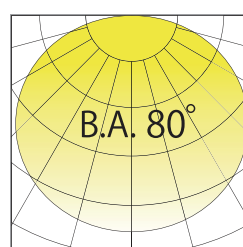

安裝型式 Mounting Type	型號編碼 Model Code	統購料號 Material Code
懸吊式	HW1501G50-080(00X)	LAMED918
吊管式	HW1502G50-080(02B)	LAMED942
船用支架含防水接線盒	HW1505G50-080(03Q)	-