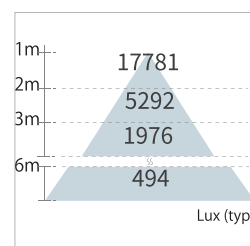

安裝型式 Mounting Type	型號編碼 Model Code	統購料號 Material Code
懸吊式	HW1501G30-060(01L)	LAMED930
吊管式	HW1502G30-060(02P)	LAMED954
船用支架含防水接線盒	HW1505G30-060(04E)	-