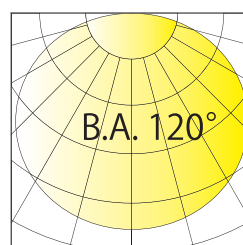

安裝型式 Mounting Type	型號編碼 Model Code	統購料號 Material Code
懸吊式	HW1501G50-120(00M)	LAMED910
吊管式	HW1502G50-120(01Q)	LAMED934
船用支架含防水接線盒	HW1505G50-120(03G)	-