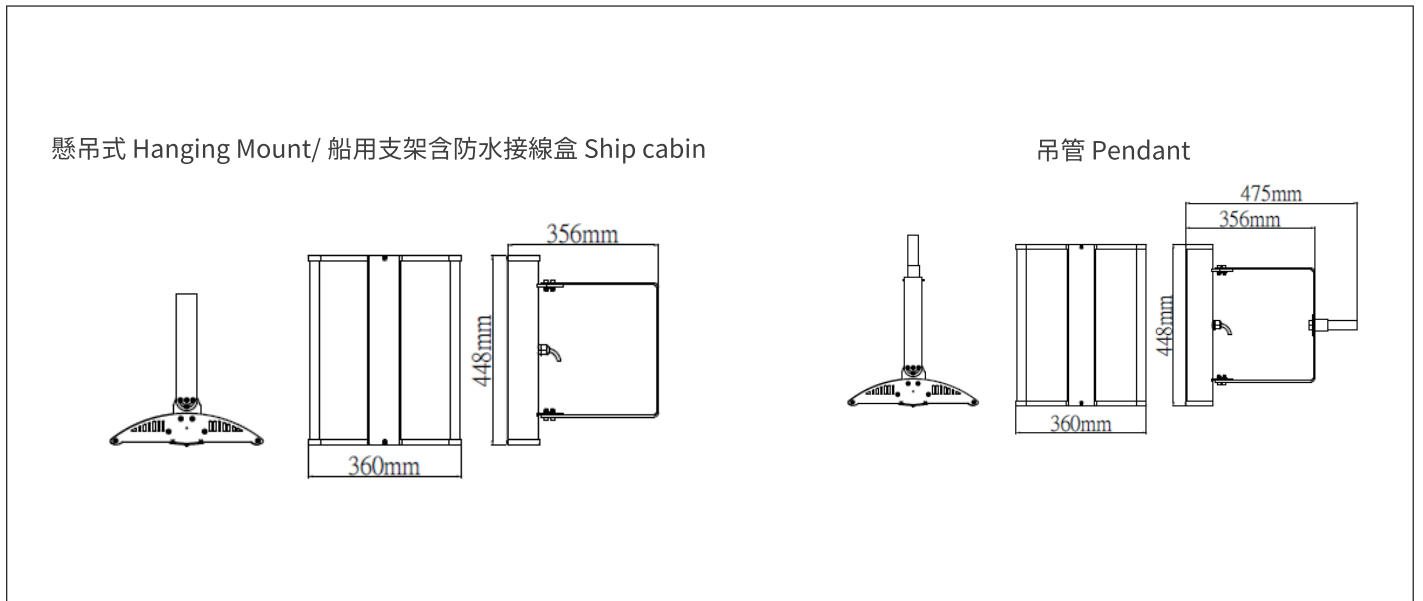

LED G3 系列高光效高天井燈 (150/180/200/240W)

G3 Series High Performance High-Bay Lights (150/180/200/240W)

認證 Certificates

產品基本規格 Basic Specification

<p>應用場所 Application 應用場所 Applicable area: 發光能力與發光效率高，適用於需要大量照明之高天井工廠、廣場、通道等。</p> <p>工作溫度 Operating Temperature: -20°C to 40°C</p>	<p>機構規格 Mechanical 外殼 Housing: 鋁合金 Aluminum Alloy 燈罩鏡片材質 Lens: PC 安裝型式 Setting Types: 懸吊式 Hanging Mount 吊管式 Pendant 船用式 Ship cabin 重量 Weight: 8.5kg/10.5kg</p>
<p>光學規格 Optical 流明值 Lumen: 16500-31200Lm 色溫 CCT: 3000K, 5000K 演色性 CRI: Ra ≥ 80, Ra ≥ 70 發光角度 Beam Angle: X-Y-120° / X-Y-80° / X-Y-60°</p>	<p>電學規格 Electrical 電壓 Voltage: Voltage: AC 100-277V 瓦數 Watt: 150/180/200/240W 功率因數 Power Factor: >0.9 頻率 Frequency: 50/60 Hz</p>

型號編碼規則 Model Number Code Rule

產品種類 Category

Example: 150W G3 系列高光效高天井燈 懸吊式 3000K

產品安裝型式圖 Mounting Dimensions

技術細節與產品編號 Technical Specification and Material Code

瓦數	電壓	流明	發光角度
150W	100-277V	16500Lm	X-Y-120°
色溫	演色性	效率	重量
3000K	Ra ≥ 80	110Lm/W	8.5KG

瓦數	電壓	流明	發光角度
150W	100-277V	16500Lm	X-Y-60°
色溫	演色性	效率	重量
3000K	Ra ≥ 80	110Lm/W	8.5KG

安裝型式 Mounting Type	型號編碼 Model Code	統購料號 Material Code
懸吊式	HW1501G30-060(01L)	LAMED930
吊管式	HW1502G30-060(02P)	LAMED954
船用支架含防水接線盒	HW1505G30-060(04E)	-

瓦數	電壓	流明	發光角度
150W	100-277V	19500Lm	X-Y-120°
色溫	演色性	效率	重量
5000K	Ra ≥ 70	130Lm/W	8.5KG

安裝型式 Mounting Type	型號編碼 Model Code	統購料號 Material Code
懸吊式	HW1501G50-120(00M)	LAMED910
吊管式	HW1502G50-120(01Q)	LAMED934
船用支架含防水接線盒	HW1505G50-120(03G)	-