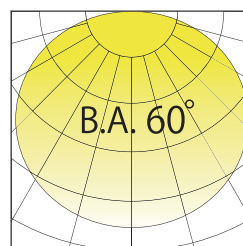

安裝型式 Mounting Type	型號編碼 Model Code	統購料號 Material Code
懸吊式	HW1501G30-060(01L)	LAMED930
吊管式	HW1502G30-060(02P)	LAMED954
船用支架含防水接線盒	HW1505G30-060(04E)	-