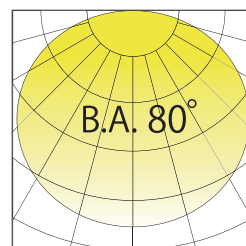

安裝型式 Mounting Type	型號編碼 Model Code	統購料號 Material Code
懸吊式	HW1501G30-080(01C)	LAMED922
吊管式	HW1502G30-080(02F)	LAMED946
船用支架含防水接線盒	HW1505G30-080(03W)	-