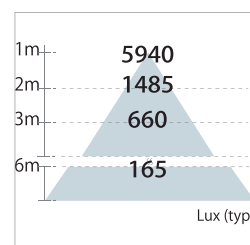

安裝型式 Mounting Type	型號編碼 Model Code	統購料號 Material Code
懸吊式	HW1501G50-120(00M)	LAMED910
吊管式	HW1502G50-120(01Q)	LAMED934
船用支架含防水接線盒	HW1505G50-120(03G)	-