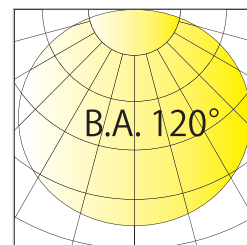

安裝型式 Mounting Type	型號編碼 Model Code	統購料號 Material Code
懸吊式	HW1801G50-120(00N)	LAMED911
吊管式	HW1802G50-120(01R)	LAMED935
船用支架含防水接線盒	HW1805G50-120(03H)	-