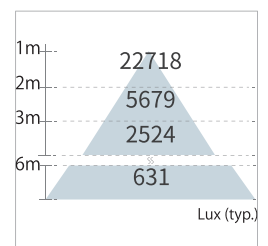

<p>應用場所 Application 應用場所 Applicable area: 發光能力與發光效率高，適用於需要大量照明之高天井工廠、廣場、通道等。</p> <p>工作溫度 Operating Temperature: -20°C to 40°C</p>	<p>機構規格 Mechanical 外殼 Housing: 鋁合金 Aluminum Alloy 燈罩鏡片材質 Lens: PC 安裝型式 Setting Types: 懸吊式 Hanging Mount 吊管式 Pendant 船用式 Ship cabin 重量 Weight: 8.5kg/10.5kg</p>
<p>光學規格 Optical 流明值 Lumen: 16500-31200Lm 色溫 CCT: 3000K, 5000K 演色性 CRI: Ra ≥ 80, Ra ≥ 70 發光角度 Beam Angle: X-Y-120° / X-Y-80° / X-Y-60°</p>	<p>電學規格 Electrical 電壓 Voltage: AC 100-277V 瓦數 Watt: 150/180/200/240W 功率因數 Power Factor: >0.9 頻率 Frequency: 50/60 Hz</p>

型號編碼規則 Model Number Code Rule

產品安裝型式圖 Mounting Dimensions

技術細節與產品編號 Technical Specification and Material Code

瓦數	電壓	流明	發光角度
180W	100-277V	19800Lm	X-Y-60°
色溫	演色性	效率	重量
3000K	Ra ≥ 80	110Lm/W	8.5KG

安裝型式 Mounting Type	型號編碼 Model Code	統購料號 Material Code
懸吊式	HW1801G30-060(01M)	LAMED931
吊管式	HW1802G30-060(02Q)	LAMED955
船用支架含防水接線盒	HW1805G30-060(04F)	-

瓦數	電壓	流明	發光角度
180W	100-277V	23400Lm	X-Y-120°
色溫	演色性	效率	重量
5000K	Ra ≥ 70	130Lm/W	8.5KG

安裝型式 Mounting Type	型號編碼 Model Code	統購料號 Material Code
懸吊式	HW1801G50-120(00N)	LAMED911
吊管式	HW1802G50-120(01R)	LAMED935
船用支架含防水接線盒	HW1805G50-120(03H)	-

瓦數	電壓	流明	發光角度
180W	100-277V	23400Lm	X-Y-60°
色溫	演色性	效率	重量
5000K	Ra ≥ 70	130Lm/W	8.5KG

安裝型式 Mounting Type	型號編碼 Model Code	統購料號 Material Code
懸吊式	HW1801G50-060(01H)	LAMED927
吊管式	HW1802G50-060(02L)	LAMED951
船用支架含防水接線盒	HW1805G50-060(04B)	-