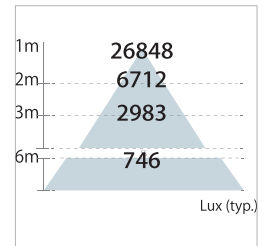

<p>應用場所 Application 應用場所 Applicable area: 發光能力與發光效率高，適用於需要大量照明之高天井工廠、廣場、通道等。</p> <p>工作溫度 Operating Temperature: -20°C to 40°C</p>	<p>機構規格 Mechanical 外殼 Housing: 鋁合金 Aluminum Alloy 燈罩鏡片材質 Lens: PC 安裝型式 Setting Types: 懸吊式 Hanging Mount 吊管式 Pendant 船用式 Ship cabin 重量 Weight: 8.5kg/10.5kg</p>
<p>光學規格 Optical 流明值 Lumen: 16500-31200Lm 色溫 CCT: 3000K, 5000K 演色性 CRI: Ra ≥ 80, Ra ≥ 70 發光角度 Beam Angle: X-Y-120° / X-Y-80° / X-Y-60°</p>	<p>電學規格 Electrical 電壓 Voltage: AC 100-277V 瓦數 Watt: 150/180/200/240W 功率因數 Power Factor: >0.9 頻率 Frequency: 50/60 Hz</p>

型號編碼規則 Model Number Code Rule

產品安裝型式圖 Mounting Dimensions

技術細節與產品編號 Technical Specification and Material Code

瓦數	電壓	流明	發光角度
180W	100-277V	19800Lm	X-Y-60°
色溫	演色性	效率	重量
3000K	Ra ≥ 80	110Lm/W	8.5KG

安裝型式 Mounting Type	型號編碼 Model Code	統購料號 Material Code
懸吊式	HW1801G30-060(01M)	LAMED931
吊管式	HW1802G30-060(02Q)	LAMED955
船用支架含防水接線盒	HW1805G30-060(04F)	-

瓦數	電壓	流明	發光角度
180W	100-277V	23400Lm	X-Y-120°
色溫	演色性	效率	重量
5000K	Ra ≥ 70	130Lm/W	8.5KG

安裝型式 Mounting Type	型號編碼 Model Code	統購料號 Material Code
懸吊式	HW1801G50-120(00N)	LAMED911
吊管式	HW1802G50-120(01R)	LAMED935
船用支架含防水接線盒	HW1805G50-120(03H)	-

瓦數	電壓	流明	發光角度
180W	100-277V	23400Lm	X-Y-60°
色溫	演色性	效率	重量
5000K	Ra ≥ 70	130Lm/W	8.5KG

安裝型式 Mounting Type	型號編碼 Model Code	統購料號 Material Code
懸吊式	HW1801G50-060(01H)	LAMED927
吊管式	HW1802G50-060(02L)	LAMED951
船用支架含防水接線盒	HW1805G50-060(04B)	-