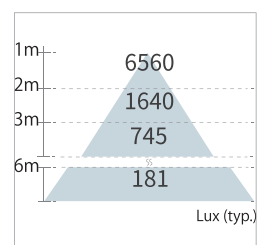

安裝型式 Mounting Type	型號編碼 Model Code	統購料號 Material Code
懸吊式	HW2001G30-120(00T)	LAMED916
吊管式	HW2002G30-120(01Y)	LAMED940
船用支架含防水接線盒	HW2005G30-120(03N)	-