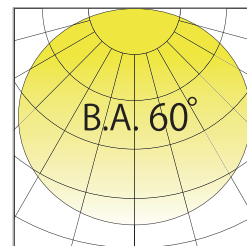

型號編碼規則 Model Number Code Rule

產品安裝型式圖 Mounting Dimensions

技術細節與產品編號 Technical Specification and Material Code

瓦數	電壓	流明	發光角度
180W	100-277V	19800Lm	X-Y-60°
色溫	演色性	效率	重量
3000K	Ra ≥ 80	110Lm/W	8.5KG

安裝型式 Mounting Type	型號編碼 Model Code	統購料號 Material Code
懸吊式	HW1801G30-060(01M)	LAMED931
吊管式	HW1802G30-060(02Q)	LAMED955
船用支架含防水接線盒	HW1805G30-060(04F)	-