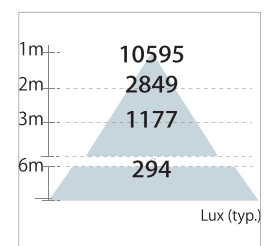

瓦數	電壓	流明	發光角度
180W	100-277V	23400Lm	X-Y-120°
色溫	演色性	效率	重量
5000K	Ra ≥ 70	130Lm/W	8.5KG

安裝型式 Mounting Type	型號編碼 Model Code	統購料號 Material Code
懸吊式	HW1801G50-120(00N)	LAMED911
吊管式	HW1802G50-120(01R)	LAMED935
船用支架含防水接線盒	HW1805G50-120(03H)	-

瓦數	電壓	流明	發光角度
180W	100-277V	23400Lm	X-Y-60°
色溫	演色性	效率	重量
5000K	Ra ≥ 70	130Lm/W	8.5KG

安裝型式 Mounting Type	型號編碼 Model Code	統購料號 Material Code
懸吊式	HW1801G50-060(01H)	LAMED927
吊管式	HW1802G50-060(02L)	LAMED951
船用支架含防水接線盒	HW1805G50-060(04B)	-

瓦數	電壓	流明	發光角度
200W	100-277V	22000Lm	X-Y-120°
色溫	演色性	效率	重量
3000K	Ra ≥ 80	110Lm/W	10.5KG

安裝型式 Mounting Type	型號編碼 Model Code	統購料號 Material Code
懸吊式	HW2001G30-120(00T)	LAMED916
吊管式	HW2002G30-120(01Y)	LAMED940
船用支架含防水接線盒	HW2005G30-120(03N)	-

瓦數	電壓	流明	發光角度
180W	100-277V	23400Lm	X-Y-80°
色溫	演色性	效率	重量
5000K	Ra ≥ 80	130Lm/W	8.5KG

安裝型式 Mounting Type	型號編碼 Model Code	統購料號 Material Code
懸吊式	HW1801G50-080(00Y)	LAMED919
吊管式	HW1802G50-080(02C)	LAMED943
船用支架含防水接線盒	HW1805G50-080(03R)	-