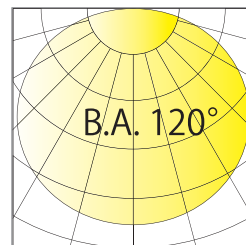

安裝型式 Mounting Type	型號編碼 Model Code	統購料號 Material Code
懸吊式	HW2001G30-120(00T)	LAMED916
吊管式	HW2002G30-120(01Y)	LAMED940
船用支架含防水接線盒	HW2005G30-120(03N)	-