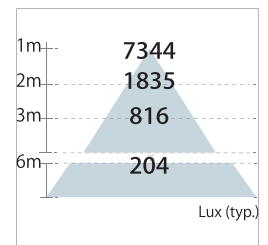

型號編碼規則 Model Number Code Rule

產品安裝型式圖 Mounting Dimensions

技術細節與產品編號 Technical Specification and Material Code

瓦數	電壓	流明	發光角度
180W	100-277V	19800Lm	X-Y-60°
色溫	演色性	效率	重量
3000K	Ra ≥ 80	110Lm/W	8.5KG

安裝型式 Mounting Type	型號編碼 Model Code	統購料號 Material Code
懸吊式	HW1801G30-060(01M)	LAMED931
吊管式	HW1802G30-060(02Q)	LAMED955
船用支架含防水接線盒	HW1805G30-060(04F)	-

瓦數	電壓	流明	發光角度
180W	100-277V	23400Lm	X-Y-120°
色溫	演色性	效率	重量
5000K	Ra ≥ 70	130Lm/W	8.5KG

安裝型式 Mounting Type	型號編碼 Model Code	統購料號 Material Code
懸吊式	HW1801G50-120(00N)	LAMED911
吊管式	HW1802G50-120(01R)	LAMED935
船用支架含防水接線盒	HW1805G50-120(03H)	-