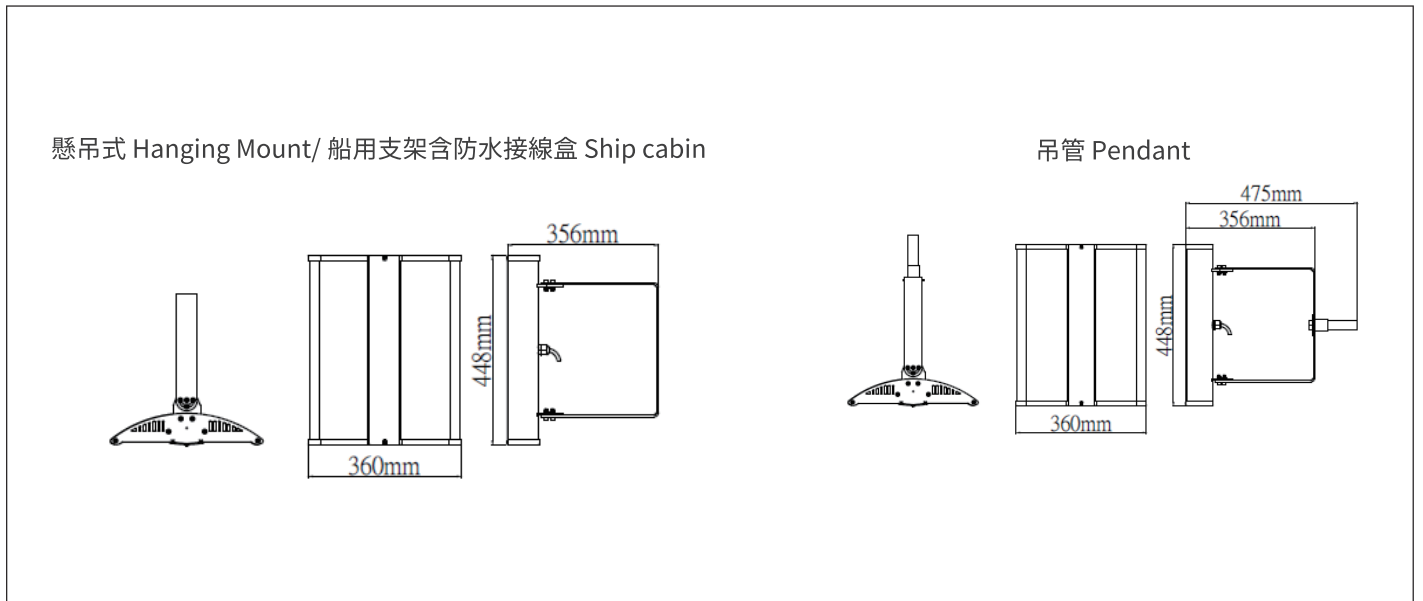

<p>應用場所 Application 應用場所 Applicable area: 發光能力與發光效率高，適用於需要大量照明之高天井工廠、廣場、通道等。</p> <p>工作溫度 Operating Temperature: -20°C to 40°C</p>	<p>機構規格 Mechanical 外殼 Housing: 鋁合金 Aluminum Alloy 燈罩鏡片材質 Lens: PC 安裝型式 Setting Types: 懸吊式 Hanging Mount 吊管式 Pendant 船用式 Ship cabin 重量 Weight: 8.5kg/10.5kg</p>
<p>光學規格 Optical 流明值 Lumen: 16500-31200Lm 色溫 CCT: 3000K, 5000K 演色性 CRI: Ra ≥ 80, Ra ≥ 70 發光角度 Beam Angle: X-Y-120° / X-Y-80° / X-Y-60°</p>	<p>電學規格 Electrical 電壓 Voltage: AC 100-277V 瓦數 Watt: 150/180/200/240W 功率因數 Power Factor: >0.9 頻率 Frequency: 50/60 Hz</p>

型號編碼規則 Model Number Code Rule

產品安裝型式圖 Mounting Dimensions

技術細節與產品編號 Technical Specification and Material Code

瓦數	電壓	流明	發光角度
180W	100-277V	19800Lm	X-Y-60°
色溫	演色性	效率	重量
3000K	Ra ≥ 80	110Lm/W	8.5KG

安裝型式 Mounting Type	型號編碼 Model Code	統購料號 Material Code
懸吊式	HW1801G30-060(01M)	LAMED931
吊管式	HW1802G30-060(02Q)	LAMED955
船用支架含防水接線盒	HW1805G30-060(04F)	-

瓦數	電壓	流明	發光角度
180W	100-277V	23400Lm	X-Y-120°
色溫	演色性	效率	重量
5000K	Ra ≥ 70	130Lm/W	8.5KG

安裝型式 Mounting Type	型號編碼 Model Code	統購料號 Material Code
懸吊式	HW1801G50-120(00N)	LAMED911
吊管式	HW1802G50-120(01R)	LAMED935
船用支架含防水接線盒	HW1805G50-120(03H)	-

瓦數	電壓	流明	發光角度
180W	100-277V	23400Lm	X-Y-80°
色溫	演色性	效率	重量
5000K	Ra ≥ 80	130Lm/W	8.5KG

安裝型式 Mounting Type	型號編碼 Model Code	統購料號 Material Code
懸吊式	HW1801G50-080(00Y)	LAMED919
吊管式	HW1802G50-080(02C)	LAMED943
船用支架含防水接線盒	HW1805G50-080(03R)	-