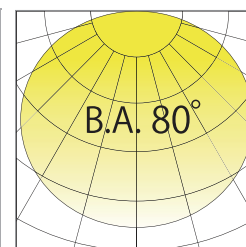

瓦數	電壓	流明	發光角度
180W	100-277V	23400Lm	X-Y-60°
色溫	演色性	效率	重量
5000K	Ra ≥ 70	130Lm/W	8.5KG

安裝型式 Mounting Type	型號編碼 Model Code	統購料號 Material Code
懸吊式	HW1801G50-060(01H)	LAMED927
吊管式	HW1802G50-060(02L)	LAMED951
船用支架含防水接線盒	HW1805G50-060(04B)	-

瓦數	電壓	流明	發光角度
200W	100-277V	22000Lm	X-Y-120°
色溫	演色性	效率	重量
3000K	Ra ≥ 80	110Lm/W	10.5KG

安裝型式 Mounting Type	型號編碼 Model Code	統購料號 Material Code
懸吊式	HW2001G30-120(00T)	LAMED916
吊管式	HW2002G30-120(01Y)	LAMED940
船用支架含防水接線盒	HW2005G30-120(03N)	-

瓦數	電壓	流明	發光角度
180W	100-277V	23400Lm	X-Y-80°
色溫	演色性	效率	重量
5000K	Ra ≥ 80	130Lm/W	8.5KG

安裝型式 Mounting Type	型號編碼 Model Code	統購料號 Material Code
懸吊式	HW1801G50-080(00Y)	LAMED919
吊管式	HW1802G50-080(02C)	LAMED943
船用支架含防水接線盒	HW1805G50-080(03R)	-