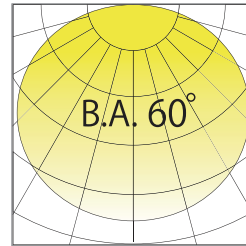

安裝型式 Mounting Type	型號編碼 Model Code	統購料號 Material Code
懸吊式	HW1801G50-060(01H)	LAMED927
吊管式	HW1802G50-060(02L)	LAMED951
船用支架含防水接線盒	HW1805G50-060(04B)	-