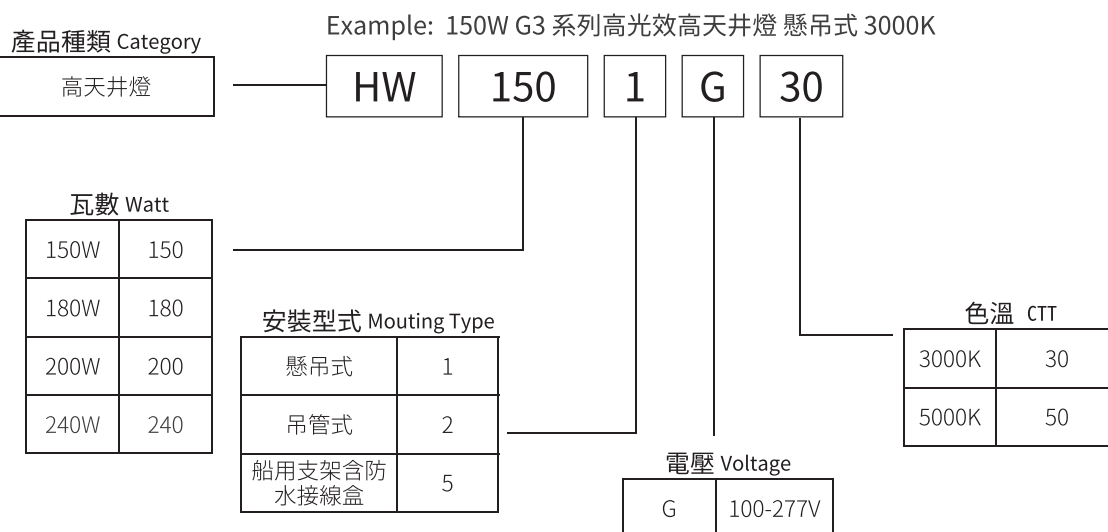

LED G3 系列高光效高天井燈 (150/180/200/240W)

G3 Series High Performance High-Bay Lights (150/180/200/240W)

認證 Certificates

IP66

CNS

BSMI 國家標準局安全認證

商品安全標章

產品基本規格 Basic Specification

<p>應用場所 Application 應用場所 Applicable area: 發光能力與發光效率高，適用於需要大量照明之高天井工廠、廣場、通道等。</p> <p>工作溫度 Operating Temperature: -20°C to 40°C</p>	<p>機構規格 Mechanical 外殼 Housing: 鋁合金 Aluminum Alloy 燈罩鏡片材質 Lens: PC 安裝型式 Setting Types: 懸吊式 Hanging Mount 吊管式 Pendant 船用式 Ship cabin 重量 Weight: 8.5kg/10.5kg</p>
<p>光學規格 Optical 流明值 Lumen: 16500-31200Lm 色溫 CCT: 3000K, 5000K 演色性 CRI: Ra ≥ 80, Ra ≥ 70 發光角度 Beam Angle: X-Y-120° / X-Y-80° / X-Y-60°</p>	<p>電學規格 Electrical 電壓 Voltage: AC 100-277V 瓦數 Watt: 150/180/200/240W 功率因數 Power Factor: >0.9 頻率 Frequency: 50/60 Hz</p>

型號編碼規則 Model Number Code Rule

產品安裝型式圖 Mounting Dimensions

技術細節與產品編號 Technical Specification and Material Code

瓦數	電壓	流明	發光角度
180W	100-277V	19800Lm	X-Y-60°
色溫	演色性	效率	重量
3000K	Ra ≥ 80	110Lm/W	8.5KG

安裝型式 Mounting Type	型號編碼 Model Code	統購料號 Material Code
懸吊式	HW1801G30-060(01M)	LAMED931
吊管式	HW1802G30-060(02Q)	LAMED955
船用支架含防水接線盒	HW1805G30-060(04F)	-

瓦數	電壓	流明	發光角度
180W	100-277V	23400Lm	X-Y-80°
色溫	演色性	效率	重量
5000K	Ra ≥ 80	130Lm/W	8.5KG

安裝型式 Mounting Type	型號編碼 Model Code	統購料號 Material Code
懸吊式	HW1801G50-080(00Y)	LAMED919
吊管式	HW1802G50-080(02C)	LAMED943
船用支架含防水接線盒	HW1805G50-080(03R)	-